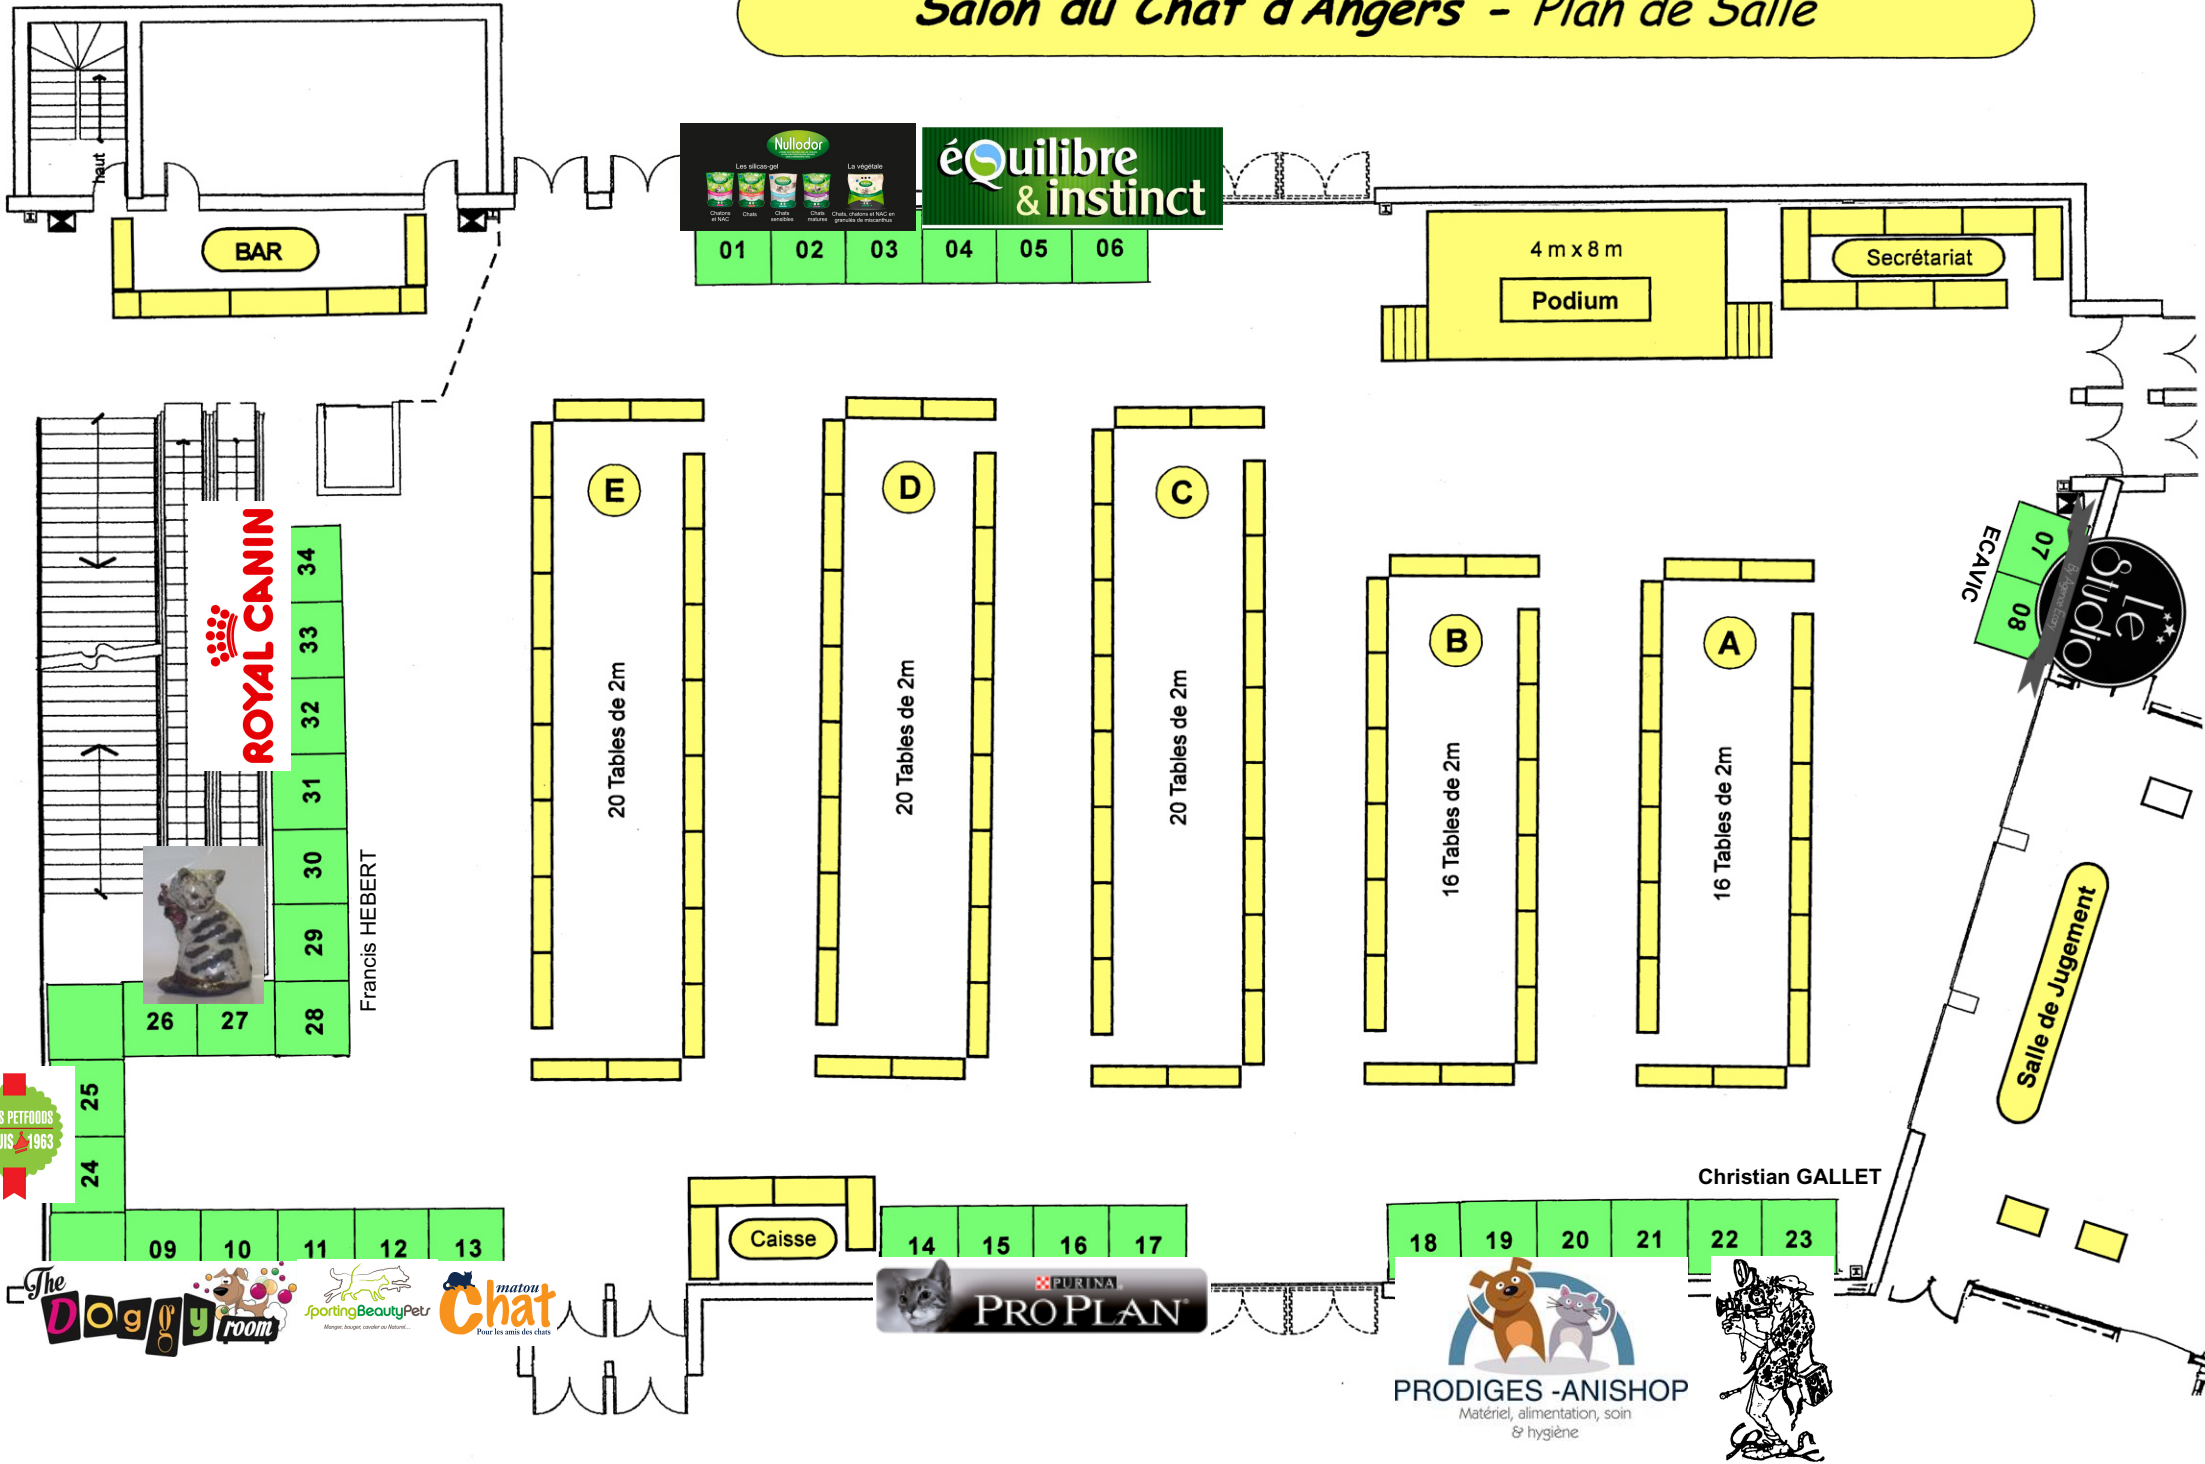

Salon du Chat d'Angers - Plan de Salle

ROYAL CANIN

Francis HEBERT

éQuilibre & instinct

Nulodor
Les déodorants
La végétale

4 m x 8 m

Podium

Secrétariat

ECAVIC
07
08

Salle de Jugement

Christian GALLET

Caisse

PURINA PRO PLAN

PRODIGES - ANISHOP
Matériel, alimentation, soin & hygiène

PRINIS PETFOODS
DEPUIS 1963