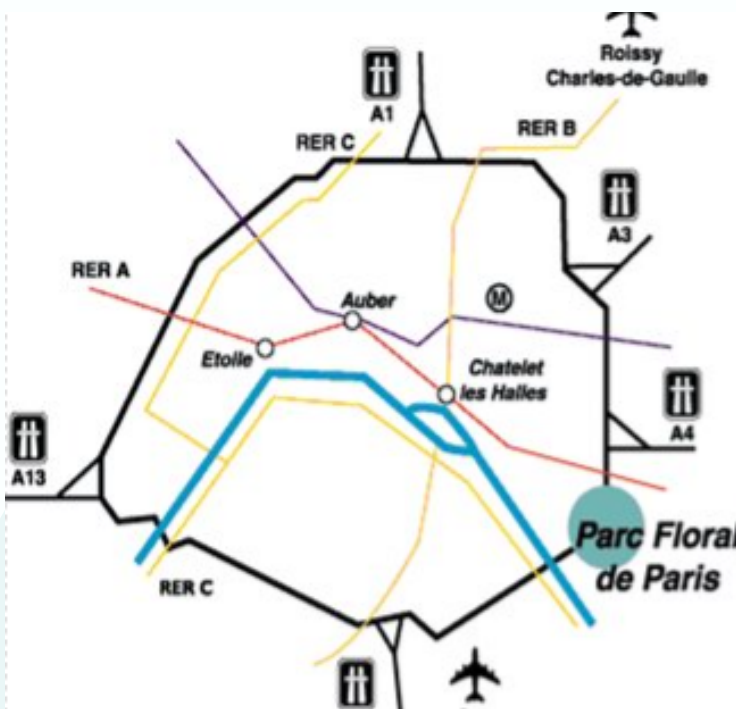

# ACCESSIBILITE AU PARC

**ANIMAL EXPO - ANIMALIS SHOW**

**28 • 29 SEPTEMBRE 2024**

- Zone d'exposition
- Zone d'animations
- Zone Organisation
- Parc Floral

**15 000 m<sup>2</sup>  
 D'EXPOSITION**

**Rte de la Pyramide**  
 75012 Paris | Bois de Vincennes

## Le Parc Floral de Paris est facilement accessible

- Métro : ligne 1, station Château de Vincennes
- RER : ligne A, station Vincennes
- Bus : ligne 112
- Par la route : à 5 mn du périphérique (porte Dorée, de Vincennes ou de Charenton) et à 5mn de l'autoroute A4 par la sortie Joinville