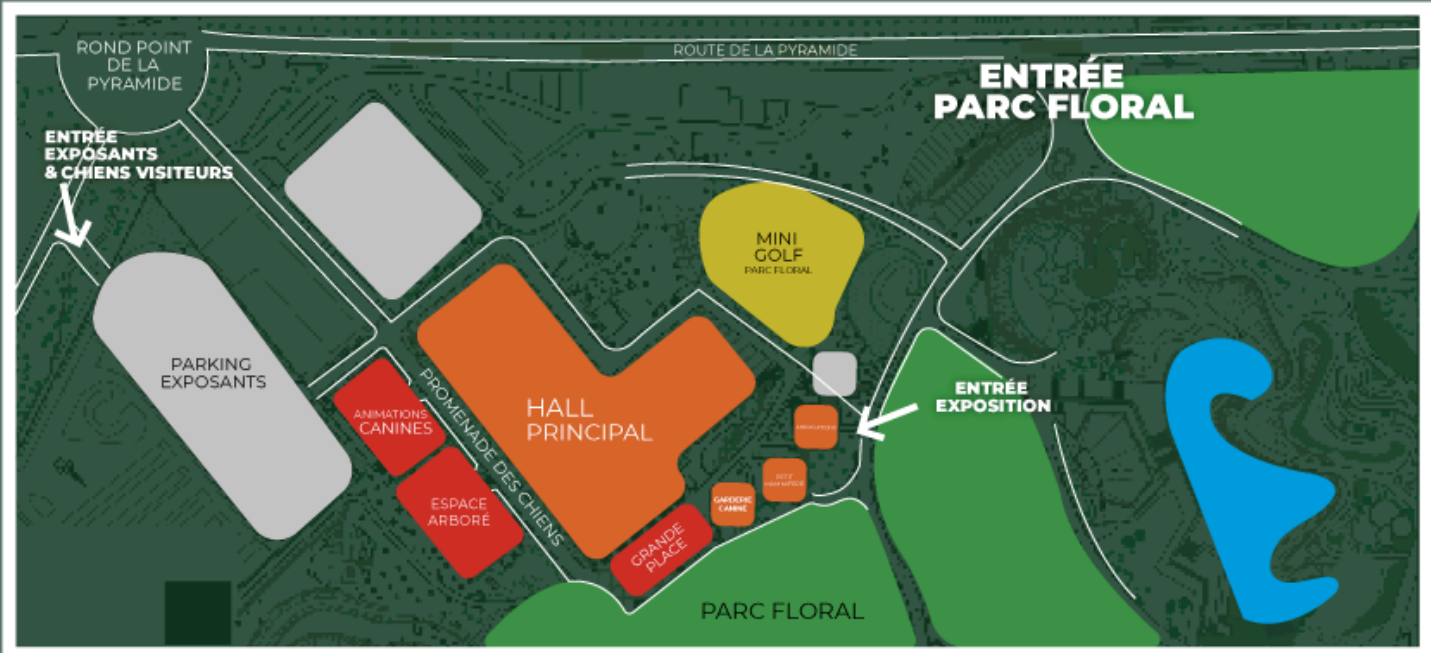

# ACCESSIBILITE AU PARC

**ANIMAL EXPO - ANIMALIS SHOW**

**28 • 29 SEPTEMBRE 2024**

- Zone d'exposition
- Zone d'animations
- Zone Organisation
- Parc Floral

**15 000 m<sup>2</sup>  
 D'EXPOSITION**

**Rte de la Pyramide**  
 75012 Paris | Bois de Vincennes

## Le Parc Floral de Paris est facilement accessible

- Métro : ligne 1, station Château de Vincennes
- RER : ligne A, station Vincennes
- Bus : ligne 112
- Par la route : à 5 mn du périphérique (porte Dorée, de Vincennes ou de Charenton) et à 5mn de l'autoroute A4 par la sortie Joinville

# PLAN GENERAL

**NOUVEAU**