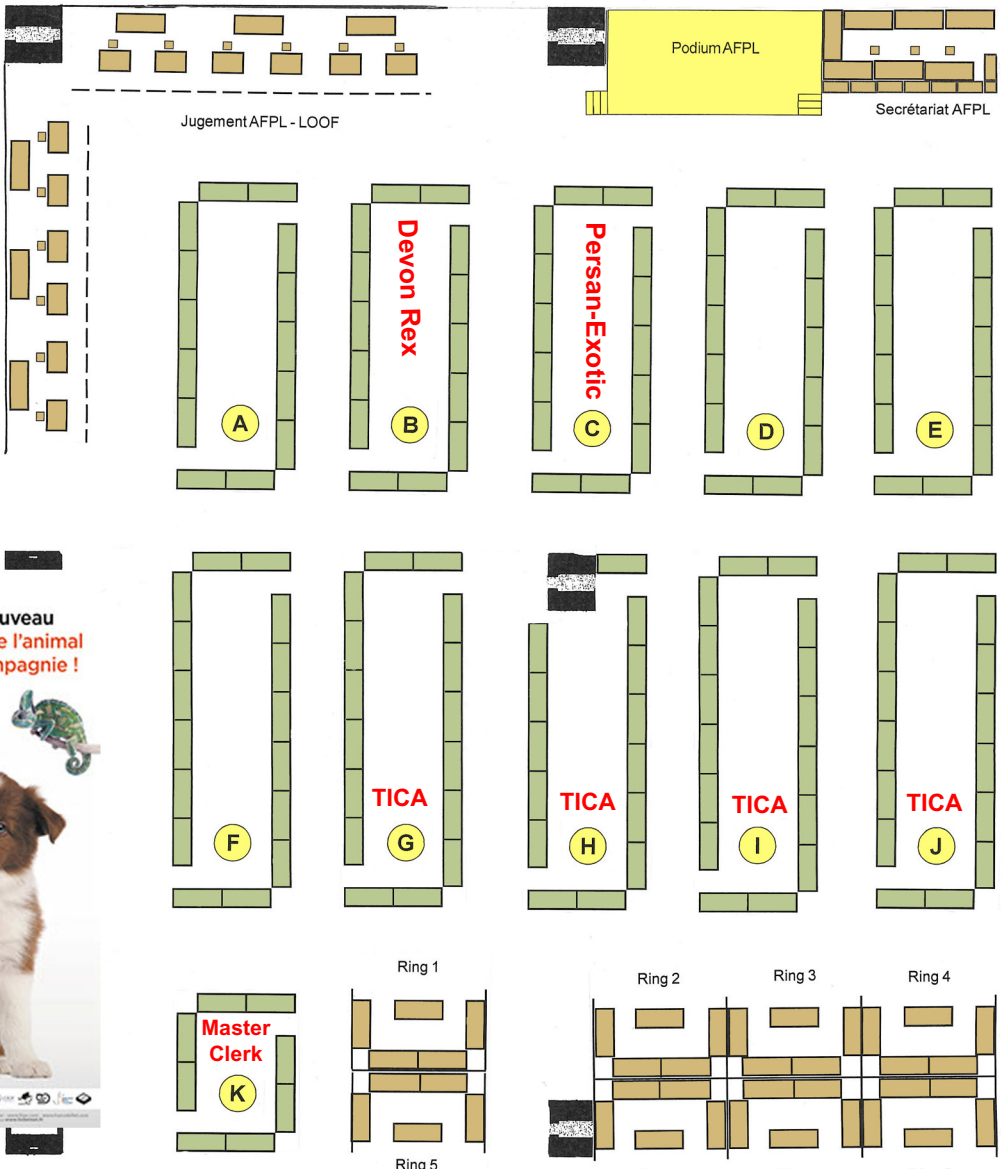

# PLAN DE SALLE

**PARIS ANIMAL SHOW 2018**

13-14 JANVIER

PARIS PORTE DE VERSAILLES MALL 7.2

10H-19H

Entrée gratuite

parisanimalshow.com

Entrée

Entrée

Entrée