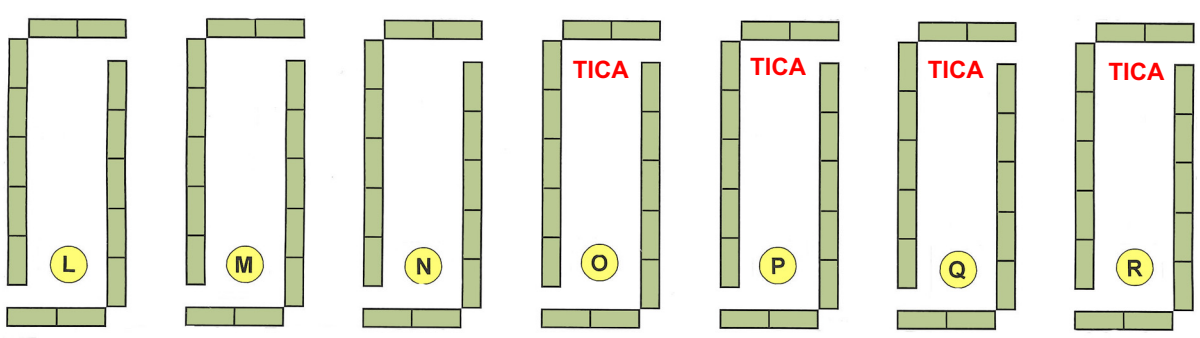

# PLAN DE SALLE

**PARIS ANIMAL SHOW 2018**

13-14 JANVIER

PARIS PORTE DE VERSAILLES MALL 7.2

10H-19H

Entrée gratuite

parisanimalshow.com

Entrée

Entrée

Entrée